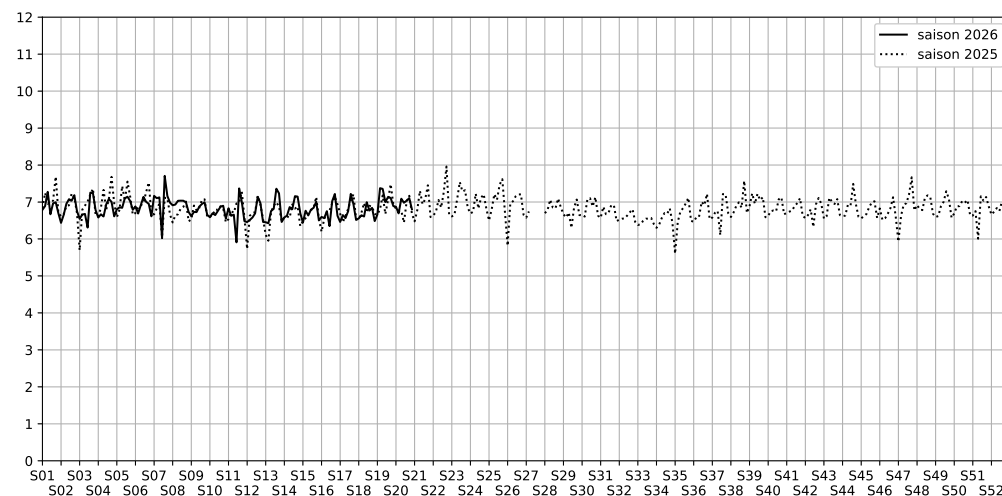

Indice Harmonica Nuit [22h-06h]
Comparaison avec saison précédente à jour équivalent