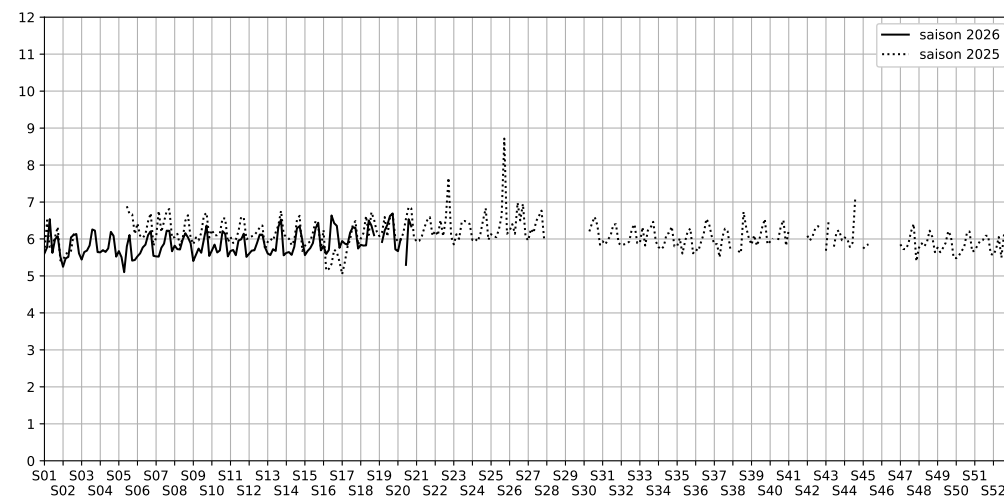

Indice Harmonica Nuit [22h-06h]
Comparaison avec saison précédente à jour équivalent