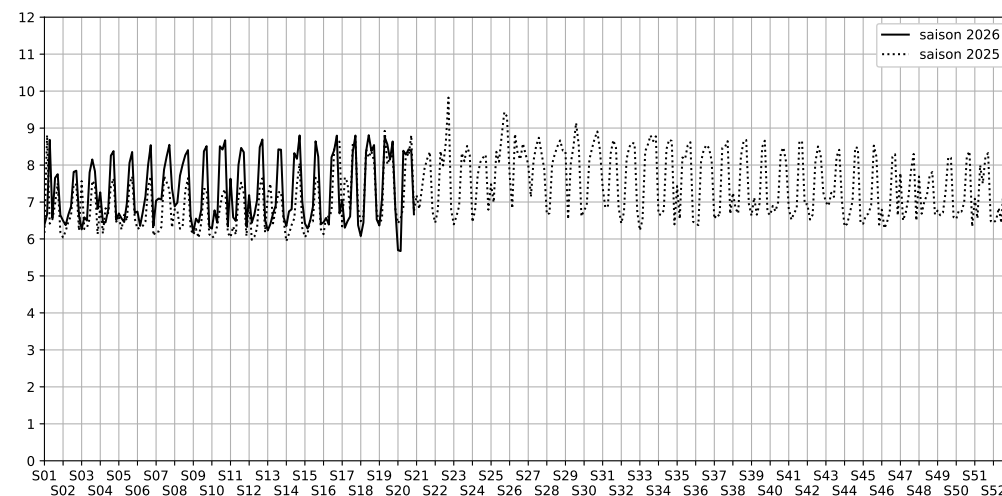

Indice Harmonica Nuit [22h-06h]
Comparaison avec saison précédente à jour équivalent