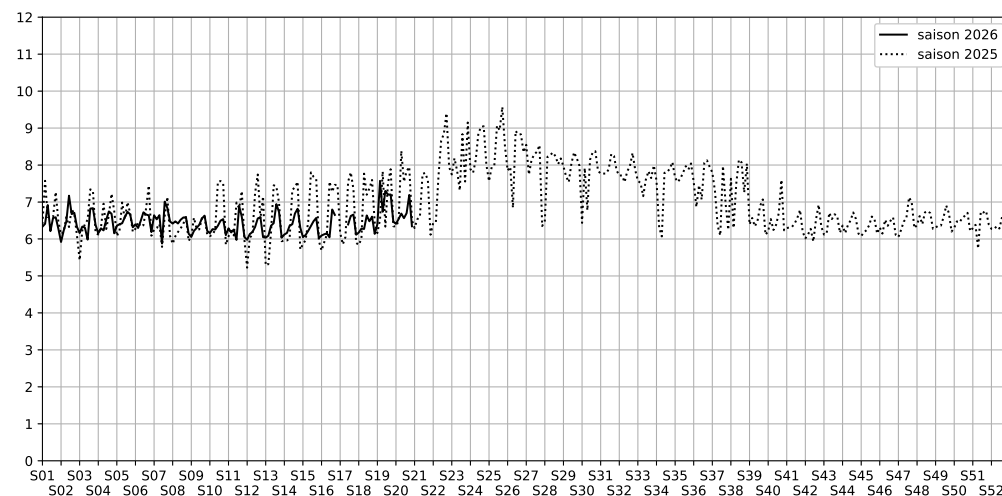

Indice Harmonica Nuit [22h-06h]
Comparaison avec saison précédente à jour équivalent