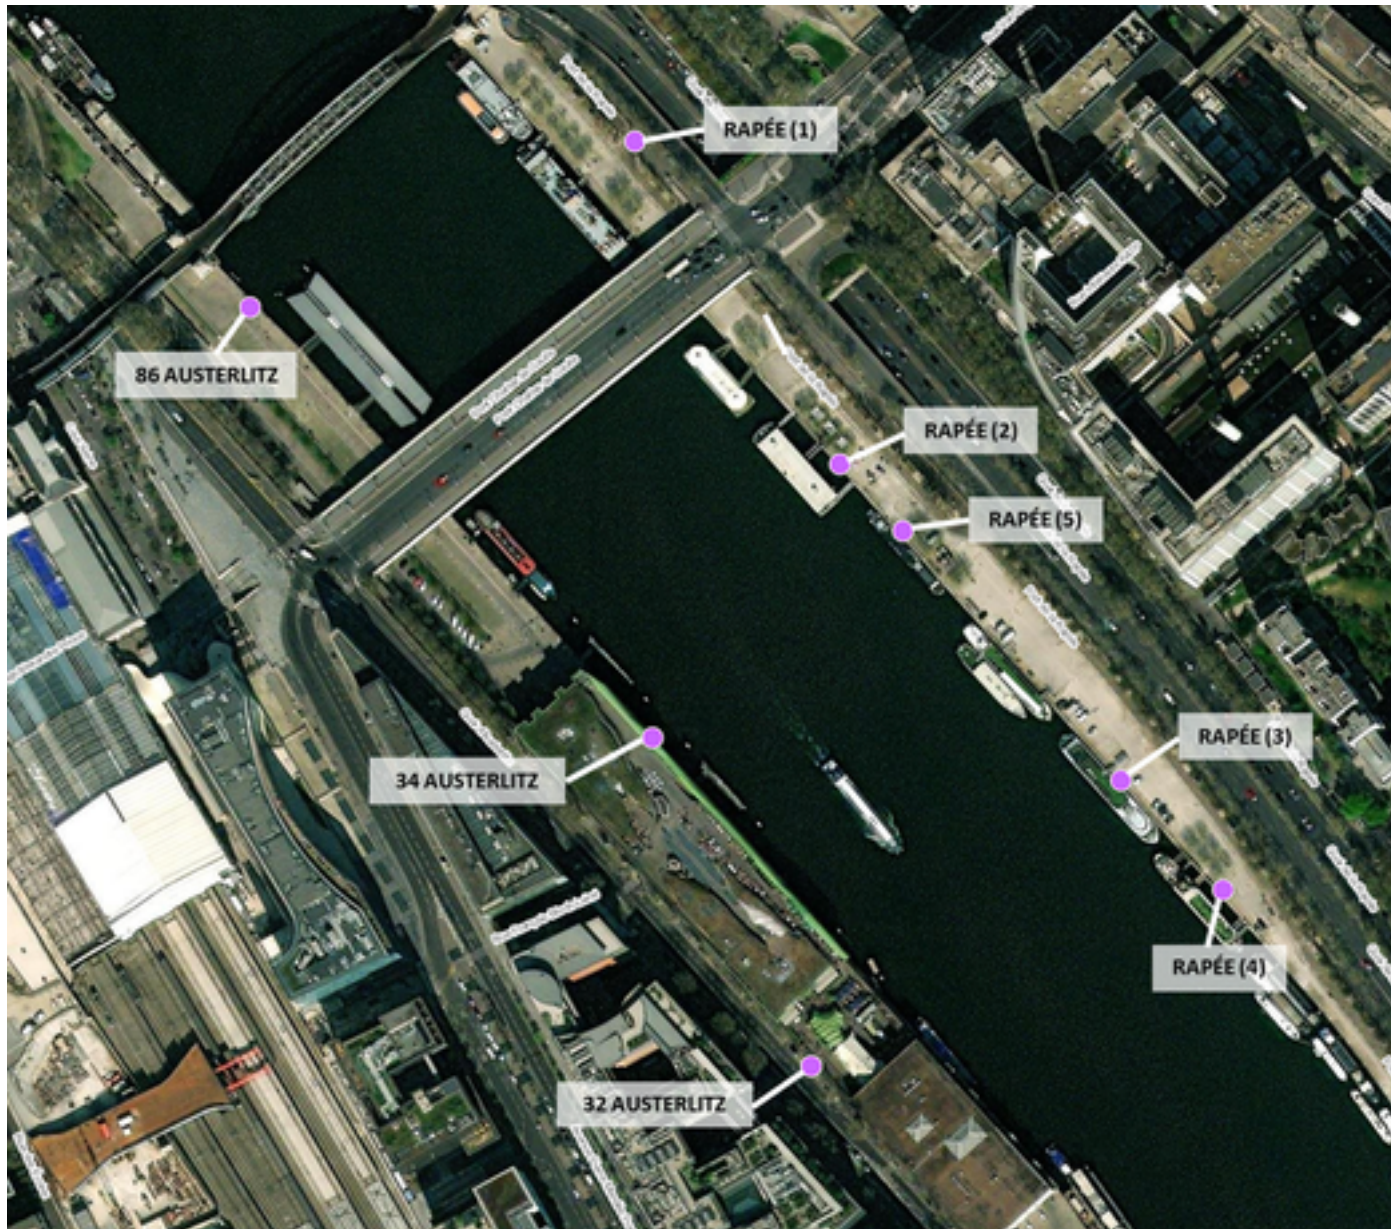

# Capteurs méduse PORTS RAPÉE-AUSTERLITZ

2026 / sem. 20 (du 11/05/2026 au 17/05/2026)

*NB : Chaque capteur est désigné par le nom de la rue dans laquelle il est implanté*

# Capteurs méduse PORTS RAPÉE-AUSTERLITZ

2026 / sem. 20 (du 11/05/2026 au 17/05/2026)

SYNTHÈSE DES SITES SUR LA SEMAINE  
Par Indice Harmonica nocturne [22h-06h] décroissant

	Nuit du lundi 11/05/2026 au mardi 12/05/2026	Nuit du mardi 12/05/2026 au mercredi 13/05/2026	Nuit du mercredi 13/05/2026 au jeudi 14/05/2026	Nuit du jeudi 14/05/2026 au vendredi 15/05/2026	Nuit du vendredi 15/05/2026 au samedi 16/05/2026	Nuit du samedi 16/05/2026 au dimanche 17/05/2026	Nuit du dimanche 17/05/2026 au lundi 18/05/2026
<b>1</b>	RAPÉE (4) (6,9)	RAPÉE (5) (7,3)	32 AUSTERLITZ (8,4)	32 AUSTERLITZ (8,3)	32 AUSTERLITZ (8,4)	RAPÉE (5) (8,6)	RAPÉE (4) (6,8)
<b>2</b>	RAPÉE (5) (6,8)	RAPÉE (4) (6,7)	RAPÉE (5) (7,2)	RAPÉE (4) (7,0)	RAPÉE (5) (7,2)	32 AUSTERLITZ (8,4)	RAPÉE (5) (6,7)
<b>3</b>	RAPÉE (2) (6,4)	RAPÉE (2) (6,5)	RAPÉE (4) (7,1)	RAPÉE (5) (6,9)	RAPÉE (4) (7,0)	RAPÉE (2) (7,2)	32 AUSTERLITZ (6,7)
<b>4</b>	86 AUSTERLITZ (5,7)	86 AUSTERLITZ (6,0)	RAPÉE (2) (6,7)	RAPÉE (2) (6,6)	RAPÉE (2) (6,7)	RAPÉE (4) (7,1)	RAPÉE (2) (6,3)
<b>5</b>	32 AUSTERLITZ (5,7)	RAPÉE (1) (5,9)	RAPÉE (1) (N/A)	86 AUSTERLITZ (5,3)	86 AUSTERLITZ (6,5)	86 AUSTERLITZ (6,3)	RAPÉE (1) (N/A)
<b>6</b>	RAPÉE (1) (N/A)	32 AUSTERLITZ (5,7)	RAPÉE (3) (N/A)	RAPÉE (1) (N/A)	RAPÉE (1) (N/A)	RAPÉE (1) (N/A)	RAPÉE (3) (N/A)
<b>7</b>	RAPÉE (3) (N/A)	RAPÉE (3) (N/A)	86 AUSTERLITZ (N/A)	RAPÉE (3) (N/A)	RAPÉE (3) (N/A)	RAPÉE (3) (N/A)	86 AUSTERLITZ (N/A)
<b>8</b>	34 AUSTERLITZ (N/A)	34 AUSTERLITZ (N/A)	34 AUSTERLITZ (N/A)	34 AUSTERLITZ (N/A)	34 AUSTERLITZ (N/A)	34 AUSTERLITZ (N/A)	34 AUSTERLITZ (N/A)