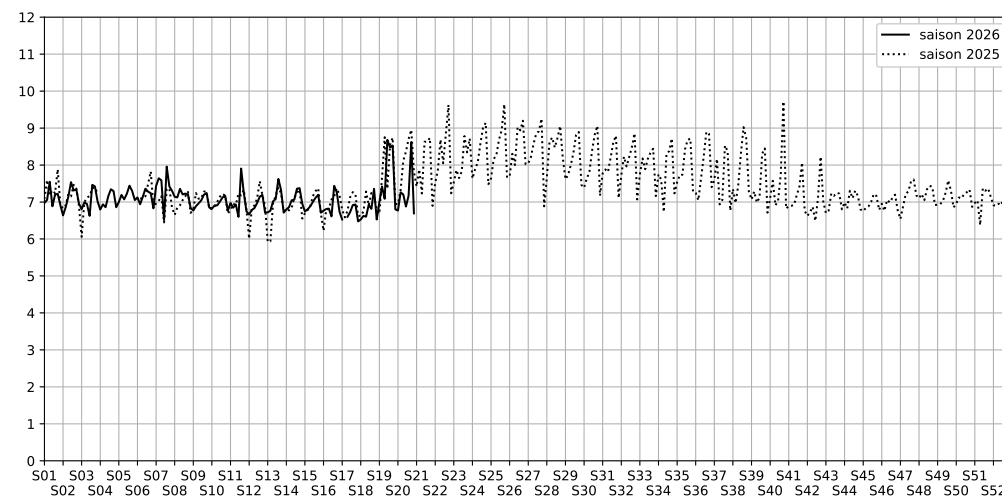

Indice Harmonica Nuit [22h-06h]
Comparaison avec saison précédente à jour équivalent