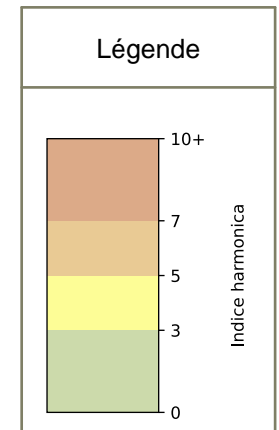

	22h-00h	00h-02h	02h-04h	04h-06h	Total nuit (22h-06h)
Nuit du lundi 11/05/2026 au mardi 12/05/2026	N/A	N/A	N/A	N/A	N/A
	N/A dB(A)	N/A dB(A)	N/A dB(A)	N/A dB(A)	N/A dB(A)
Nuit du mardi 12/05/2026 au mercredi 13/05/2026	N/A	6,0	5,5	6,2	5,9
	N/A dB(A)	58,5 dB(A)	55,9 dB(A)	59,2 dB(A)	58,1 dB(A)
Nuit du mercredi 13/05/2026 au jeudi 14/05/2026	N/A	N/A	N/A	N/A	N/A
	N/A dB(A)	N/A dB(A)	N/A dB(A)	N/A dB(A)	N/A dB(A)
Nuit du jeudi 14/05/2026 au vendredi 15/05/2026	N/A	N/A	N/A	N/A	N/A
	N/A dB(A)	N/A dB(A)	N/A dB(A)	N/A dB(A)	N/A dB(A)
Nuit du vendredi 15/05/2026 au samedi 16/05/2026	N/A	N/A	N/A	N/A	N/A
	N/A dB(A)	N/A dB(A)	N/A dB(A)	N/A dB(A)	N/A dB(A)
Nuit du samedi 16/05/2026 au dimanche 17/05/2026	N/A	N/A	N/A	N/A	N/A
	N/A dB(A)	N/A dB(A)	N/A dB(A)	N/A dB(A)	N/A dB(A)
Nuit du dimanche 17/05/2026 au lundi 18/05/2026	N/A	N/A	N/A	N/A	N/A
	N/A dB(A)	N/A dB(A)	N/A dB(A)	N/A dB(A)	N/A dB(A)