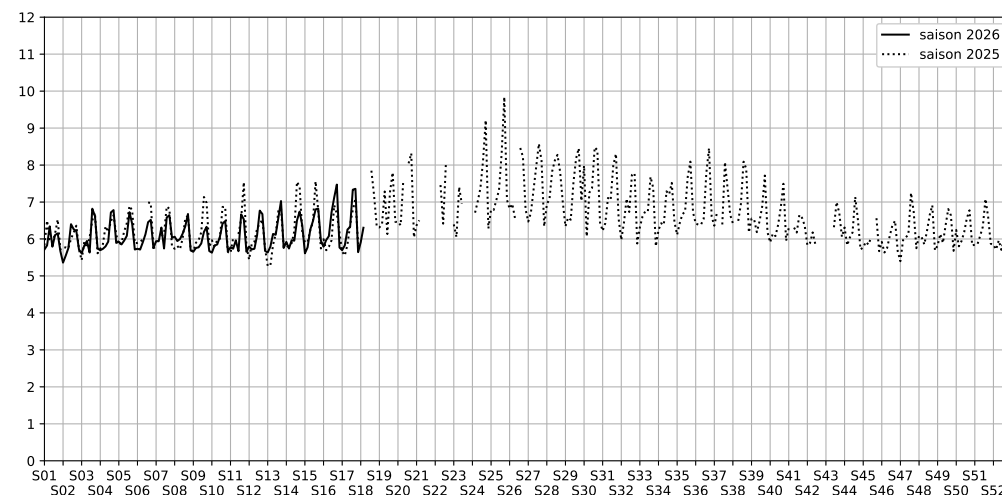

Indice Harmonica Nuit [22h-06h]
Comparaison avec saison précédente à jour équivalent