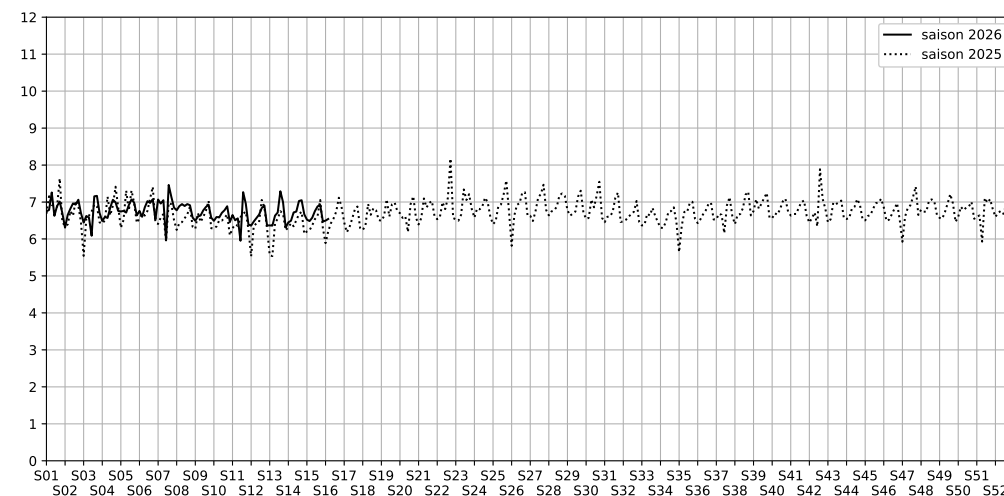

Indice Harmonica Nuit [22h-06h]
Comparaison avec saison précédente à jour équivalent